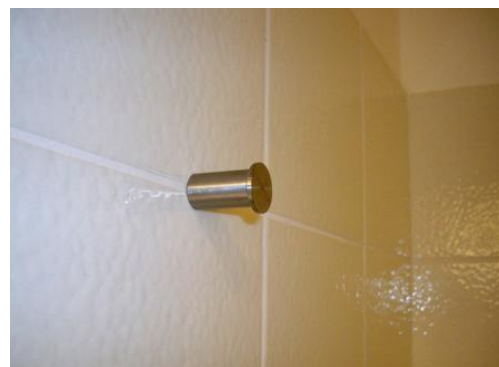

Application n° 195: Une corde à linge mobile

Auteur: anonyme

Cette corde à linge peut être accrochée et enlevée en un tour de main

J'ai conçu une corde à linge que l'on peut accrocher et enlever en un tour de main grâce aux aimants.

Le premier composant est le lot de deux patères GRUNDTAL d'IKEA. Ces patères sont beaucoup plus jolies que des crochets pour montage permanent.

Note de l'équipe de supermagnete :

Les patères GRUNDTAL ne sont plus disponibles chez IKEA, mais vous trouverez des articles similaires en ligne ou dans un magasin de bricolage. Au lieu des patères IKEA, vous pouvez également visser des disques métalliques avec trou (www.supermagnete.de/fre/group/pot_acc_cp_countersunk) qui sont disponibles à un prix intéressant dans notre boutique.

J'ai fixé les patères à l'aide des chevilles et vis sur les carreaux à gauche et à droite au-dessus de ma baignoire.

Puis j'ai formé une boucle à chaque bout de la corde métallique. J'ai stabilisé les boucles à l'aide des anneaux métalliques que j'ai ensuite vissés.

Il ne restait plus qu'à mettre un crochet magnétique (www.supermagnete.de/fre/FTN-20) sur chaque patère et y fixer la corde en acier.

Cette corde à linge mobile supporte sans problème 2 ou 3 draps de bain - il n'est donc pas nécessaire d'utiliser des crochets magnétiques plus grands. Et quand vous n'avez plus besoin de la corde, vous pouvez la faire disparaître dans un tiroir. Les jolies patères d'IKEA peuvent également être utilisées pour accrocher des serviettes de toilette ou de bain.