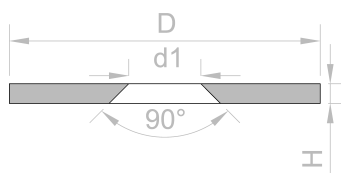

ID articolo	MD-12
EAN	7640155434270
Diametro D	12 mm
Altezza H	1,5 mm
Foro d1	5,5 mm
Foro d2	8,5 mm
Tolleranza	+/- 0,1 mm
Rivestimento	Nichel (Ni)
Peso	0,5000 g

Il prodotto è conforme all'ultima direttiva europea RoHs.