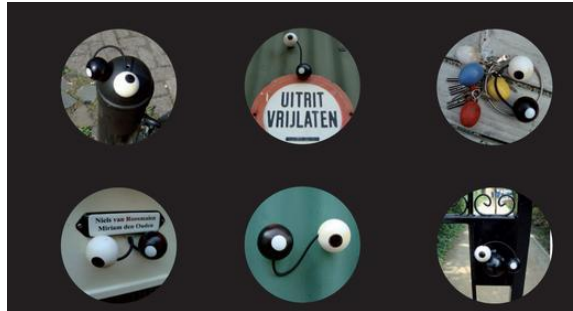

Applicazione dei clienti n° 248: Occhi da ping-pong "Catch eye"

Autore: Marijke Kamsma, Utrecht, Paesi Bassi, mail@bliksemzwart.nl

Questi occhi vi seguiranno ovunque...

Marijke Kamsma è un artista che ha utilizzato i nostri magneti per realizzare un'opera sul suo tema preferito, gli occhi. I suoi occhi compaiono sempre a coppie e di solito sono bianchi e neri, secondo il principio dello yin e dello yang. Ha chiamato la sua serie "Catch eye".

Ed ecco come ha fatto:

Per ogni coppia di palline da ping pong ne ha dipinta una di bianco e una di nero, poi con un saldatore ha praticato due fori in ciascuna pallina.

Quindi ha introdotto un cilindro magnetico (www.supermagnete.de/ita/S-05-25-N) in ogni pallina. Per legare le palline ha incollato un filo nero in ciascuno dei due fori.

Ora le palline si possono fissare a quasi tutte le superfici metalliche, sono per così dire ovunque...

Se desiderate contattare Marijke, potete scriverle un'e-mail all'indirizzo mail@bliksemzwart.nl.

Articoli utilizzati

S-05-25-N: Cilindro magnetico Ø 5 mm, altezza 25 mm (www.supermagnete.de/ita/S-05-25-N)

Online da: 21.07.2009

L'intero contenuto di questa pagina è protetto dal diritto d'autore. Senza espressa autorizzazione, non è permesso copiarne il contenuto né utilizzarlo in alcun'altra forma.