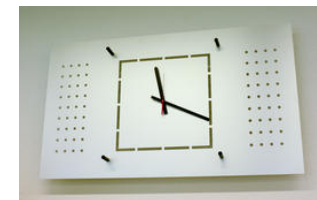

### Realizzate su misura e di qualità svizzera

Nota del team di supermagnete: anche nel nostro assortimento abbiamo pareti magnetiche, lavagne magnetiche e barre magnetiche, che tuttavia non possono essere personalizzate.

### Set magnetico di base

Per appendere orari, cartoline, avvisi e buoni per il pranzo consigliamo i magneti di supermagnete.de. La forza di attrazione di questi magneti è impressionante!

Il nostro set di base include: