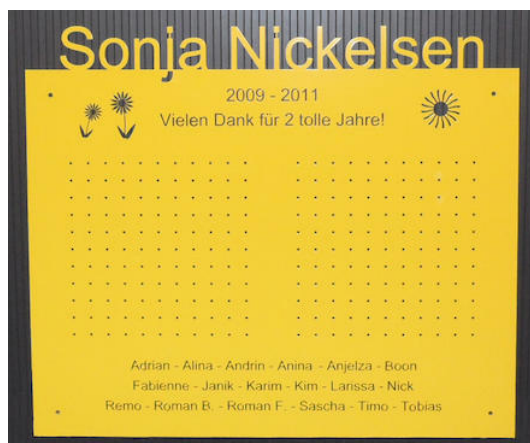

... come regalo d'addio...