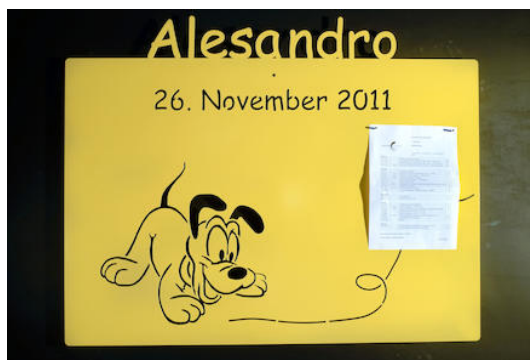

... per la nascita...