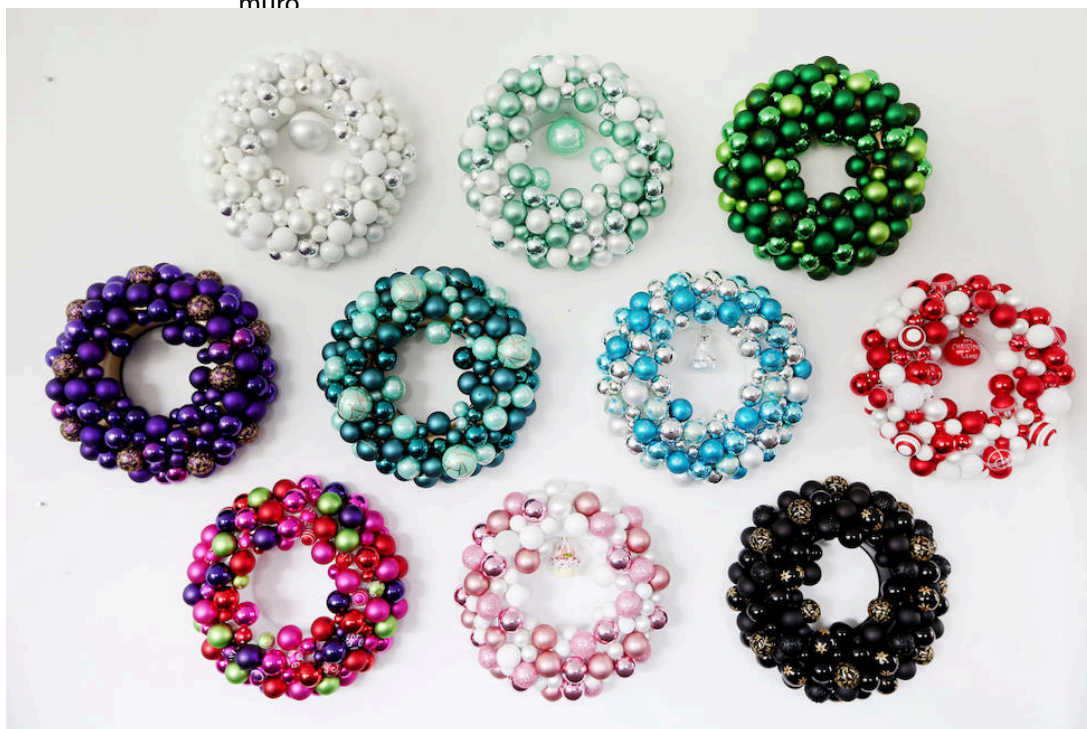

Ecco la ghirlanda "Pupazzo di neve" appesa al muro

...e da vicino.

Articoli utilizzati

S-05-14-N: Cilindro magnetico Ø 5 mm, altezza 13,96 mm (www.supermagnete.de/ita/S-05-14-N)

S-08-05-N: Disco magnetico Ø 8 mm, altezza 5 mm (www.supermagnete.de/ita/S-08-05-N)

S-06-06-N: Disco magnetico Ø 6 mm, altezza 6 mm (www.supermagnete.de/ita/S-06-06-N)

Online da: 30.10.2020

L'intero contenuto di questa pagina è protetto dal diritto d'autore.
Senza espressa autorizzazione, non è permesso copiarne il contenuto né utilizzarlo in alcun'altra forma.