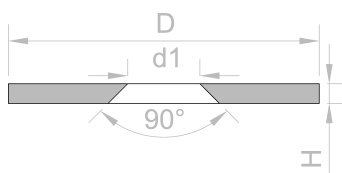

Cód. artículo	MD-23
EAN	7640155434300
Diámetro D	23 mm
Alto H	1,5 mm
Taladro d1	5,5 mm
Taladro d2	8,5 mm
Tolerancia	+/- 0,1 mm
Revestimiento	Níquel (Ni)
Peso	4,0000 g

El producto cumple la Directiva europea RoHS.